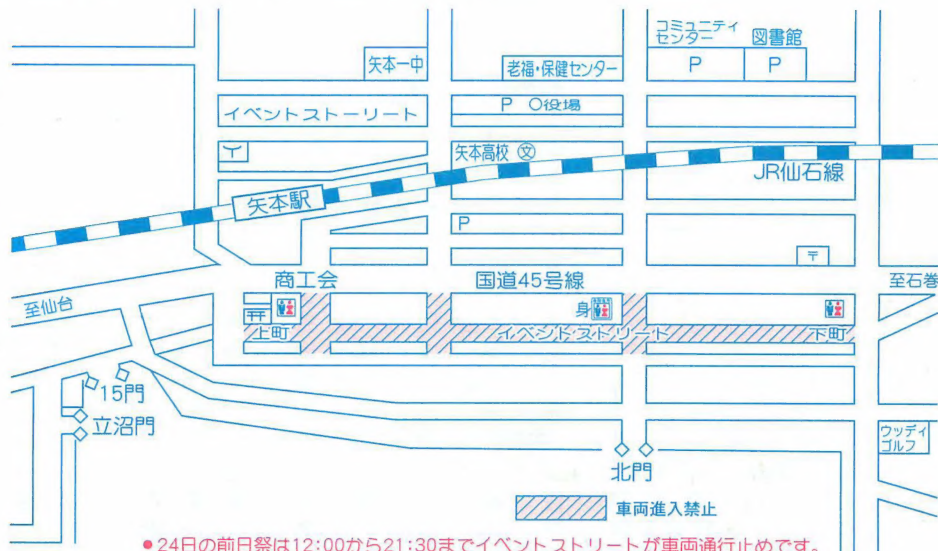

★お願ひのしるしは各自持ち帰りまじょう。

	行 事	時 間	備 考
7月24日(土)	基地 開 放	8:00~13:00	正門、東門、北門、立沼門、15門、POL門
	航空機飛行展示等	8:00~13:00	F-2、U-125、UH-60、ピッツアクロ(10:20~)、ブルーインパルス(12:20~)
7月25日(日) (基地開放)	基地 開 放	8:00~15:30	正門、東門、北門、立沼門、15門、POL門
	航空機飛行展示 (予定)	8:20~ 8:50	航過飛行 (F-2、U-125、UH-60)
		9:20~ 9:40	機動飛行 (F-2)
		9:40~ 9:50	航過飛行 (F-15)
		9:50~10:20	救難展示 (U-125、UH-60)
		10:20~11:00	ピッツアクロバット
		11:20~12:00	多数機編隊 (空対地射撃 (F-2))
	13:20~14:00	ブルーインパルス	
	ブルーインパルスJr展示走行	11:00~11:20 12:35~13:00	エプロン
	航空機地上展示 (予定)	8:00~14:30	航空自衛隊機 T-1B、T-2、T-4、F-1、F-2B、F-4EJ改、F-15J、C-1、E-2C、KV-107、CH-47J、T-400、RF-4E、U-4、U-125A、UH-60J 海上自衛隊機 SH-60J 陸上自衛隊機 UH-1、AH-1S、UH-60JA、OH-1 米 軍 機 F-16、FA-18 そ の 他 ピッツS-2B
	装 備 品 展 示	8:00~14:30	整備格納庫内 救命装備品、航空機エンジン、武器弾薬等、
	インテーカー展示	8:00~14:30	整備格納庫内
	基地防空火器展示	8:00~14:30	飛行場地区
子供の広場	8:00~14:30	飛行場地区 模擬機関車	
音楽隊演奏	8:30~ 9:00 12:00~12:30	エプロン (陸上自衛隊第6音楽隊) 一般休憩所	
野売店・地場産品即売	8:00~14:30	グランド地区、飛行場地区等	
空自50周年記念パネル展示	8:00~14:30	一般休憩所(飛行格納庫内)	

●交通のしるしを利用下さい。

●基地内に車を置き去りにしないで下さい。

※天候等の事情により、プログラムの内容を一部変更する場合があります。

やもと夏まつり (7月24日(土)) 会場図

● 24日の前日祭は12:00から21:30までイベントストリートが車両通行止めです。

※ 仮設公衆トイレ
(身障者用はイベントストリート中央箇所にあります)

矢本町観光協会 (☎0225-82-1111(代))

基地開放 (7月24日(土)・25日(日)) 会場図